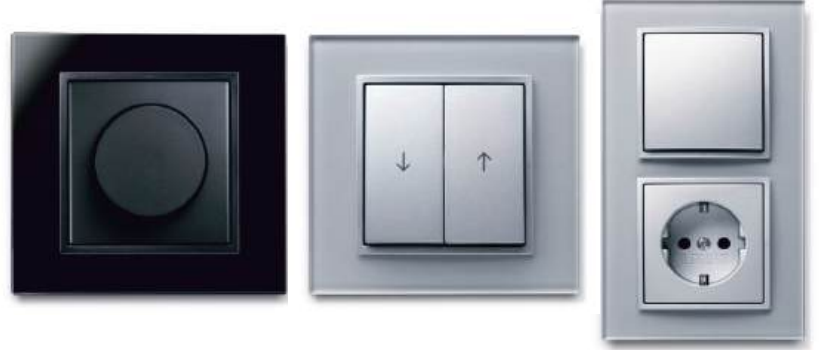

BERKER B SERİSİ

Temiz Hatlar ve Sade Tasarımlar

Hager B Serisi priz ve çerçeve grubu, sade tasarımı ve sağlam yapısıyla yaşam alanlarında hem güvenlik hem de estetik sunar. Temel ihtiyaçlara odaklanan bu seri, özellikle konut ve seri projelerde ekonomik ve fonksiyonel çözümler arayanlar için idealdir.

Yüksek kaliteli plastikten üretilen dayanıklı gövdesi, uzun ömürlü kullanım sunarken; minimal çizgileri ve sade formları ile duvar yüzeylerinde modern ve temiz bir görünüm sağlar. Montaj kolaylığı ve modüler yapısıyla hem uygulayıcılar hem de kullanıcılar için pratiklik sağlar.

Hager B Serisi, sade ama etkili bir şıklık arayan projelere mükemmel uyum sağlar. **Güvenli, işlevsel ve her ortama uygun** bu seri ile uzun süreli çözüm elde edersiniz.