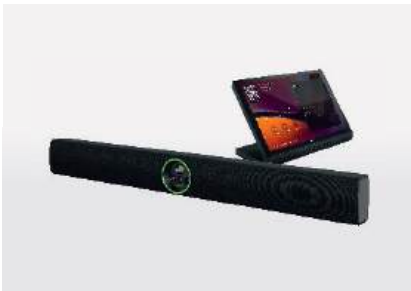

Crestron Audi, Video Switchers Presentation System

Toplantı odaları, sınıflar ve kurumsal sunum alanları için tasarlanmış, 4K60 4:4:4 görüntü kalitesi ve gelişmiş ses sunum yetenekleri sunan, rafa monte edilebilir bir AV sunum/matris anahtarlayıcıdır. Cihaz; 6x HDMI® ve 2x DM® Essentials girişiyle farklı kaynakları toplar, 2x HDMI çıkışı ve bunların DM Essentials ile aynalanmış (mirrored) eş çıkışlarıyla ekran/projektör ve uzak alıcılarla esnek dağıtım sağlar.

Crestron Flex B-Series Smart Soundbar & Camera

Yüksek performanslı konferans hoparlörü ve kameradan oluşur. USB aracılığı ile herhangi bir bilgisayarla ya da masaüstü çözümüyle kullanılabilir. Ses deneyimi üstün. Aynı ses hoparlörü ile olağanüstü çift yönlü hoparlör özelliği sunar. HD 1080p video çözünürlüğü ile video konferans deneyimini zenginleştirir. Şık ve Venus kameralarıyla birlikte gelen bu ürün, küçük ila orta ölçekli video konferans odalarında sesli ve görsel deneyimi bir araya alır.