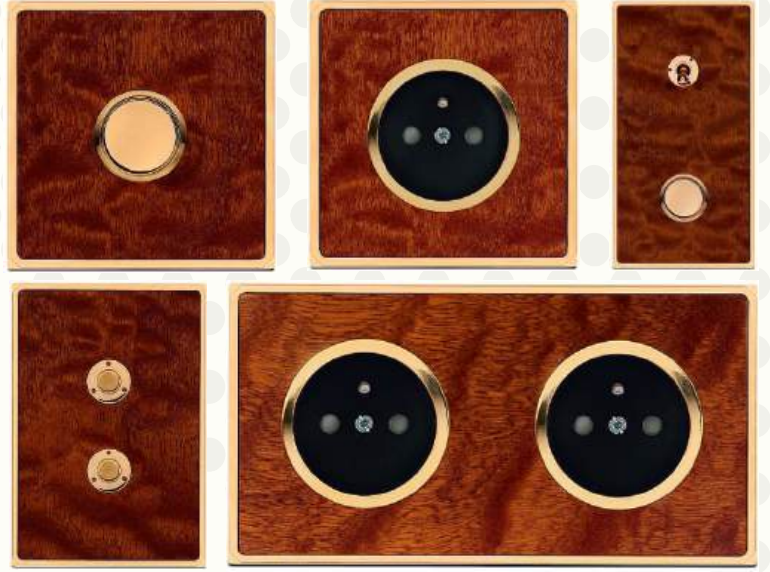

Nemesis Wood Collection

Doğanın Modern Dokunuşu

Rhombus Europe'un Nemesis Wood Koleksiyonu, doğanın sıcaklığını ve zarafetini modern iç mekan tasarımıyla buluşturur. Ahşap, hem rustik hem de çağdaş tasarımlarla kusursuz uyum sağlayan zamansız bir malzemedir. Doğal damar yapısı ve sıcak tonlarıyla her mekana huzur, doğallık ve estetik katar.

Nemesis, adaleti ve dengeyi simgeleyen, kanatlı figürüyle bilinen intikam tanrıçasıdır; biz de onun ilhamıyla, projelerinize özel çerçeve arka kutuları ve aksesuar çözümleri sunarak estetikle işlevselliği bir araya getiriyoruz.

Renk ve doku seçenekleriyle anti-parmak izi kaplamalı

Iris Plexi Collection

Renkli Hayallerin Akıllı Yüzü

Rhombus Europe'un Iris Plexi Koleksiyonu, mekanlarınıza gökkuşağının enerjisini ve çağdaş akıllı tasarımı getiriyor. Canlı, modern ve dikkat çekici bir görünüm sunan bu koleksiyon; her RAL renginde üretilebilen plexiglass kaplamalarıyla iç mekan tasarımında sınırsız yaratıcılığın önünü açar.

Minimalist çizgilerle üretilmiş bu ürünler; hem modern ofislerde, hem yaşam alanlarında hem de otel veya ticari projelerde işlevselliği estetikle birleştirir. Işık geçirgenliği, renk skalası ve keskin hatlarıyla Iris, tasarım dilinize yeni bir soluk getirir.

Tüm RAL renklerinde üretim, Özel Logo Gravürü