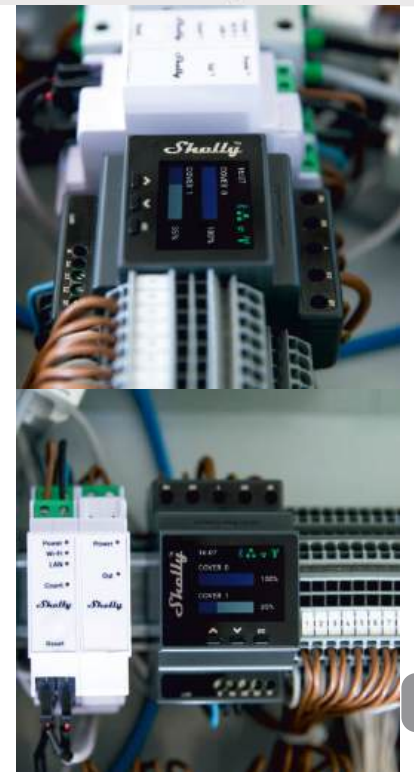

DİMİMERLER

DALI DİMİMER GEN3

Shelly DALI Dimmer, Shelly ekosistemi ile DALI destekli aydınlatma sistemleri arasında köprü görevi gören akıllı bir geçit cihazıdır. DALI kontrol ekipmanına sahip aydınlatma armatürlerini kontrol etmek için tasarlanmıştır ve tüm DALI cihazlarını tek bir grup olarak yayın mesajları (broadcast) ile kontrol eder. DALI tarafında tek master olarak çalışır ve başka DALI kontrol cihazları ile veri yolu (bus) paylaşmaz.

DİMİMER GEN3

Shelly Dimmer Gen3, nötr gerektirmeyen kullanım desteğiyle dikkat çeken, tek kanallı bir akıllı dimmer kontrol cihazıdır. Dim edilebilir lambaları ve sürücüleri mobil uygulama, tablet, bilgisayar veya otomasyon sistemleri üzerinden uzaktan kontrol etmenizi sağlar. Yerel Wi-Fi ağıyla bağımsız çalışabilir veya bulut tabanlı hizmetler ile entegre şekilde kullanılabilir.

WALL DISPLAY BLACK

Shelly Wall Display, akıllı ev cihazlarını tek bir merkezden yönetmenizi sağlayan, 4" dokunmatik ekrana sahip şık ve modern bir kontrol panelidir. Artık Shelly BLU H&T sensörü ile entegre çalışarak bulunduğunuz odada sıcaklık ve nem verilerine göre iklim kontrolü yapılmasına imkan tanır.

Ev, apartman, otel, restoran, ofis ve kamu binaları gibi çok çeşitli ortamlarda kullanılabilir. Hem şık hem de işlevsel bir otomasyon çözümü arayanlar için ideal bir seçimdir.

Kullanıcı Dostu Arayüz

Ana ekranı istediğiniz gibi özelleştirebilir, sahne oluşturma, zamanlama, ekran parlaklığı gibi özellikleri kolayca yönetebilirsiniz. Yeni eklenen Media Player arayüzü ve Ses entegrasyonu, Shelly Wall Display'i sadece bir kontrol paneli değil, aynı zamanda odanızın medya merkezi haline getirir.

PRO DUAL COVER / SHUTTER PM