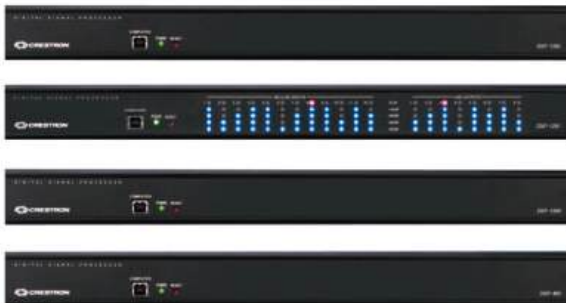

- 12x8 with AEC DSP-1282
- 12x8 with Dante DSP-1281
- 12x8 analog I/O DSP-1280
- 8x6 analog I/O DSP-860