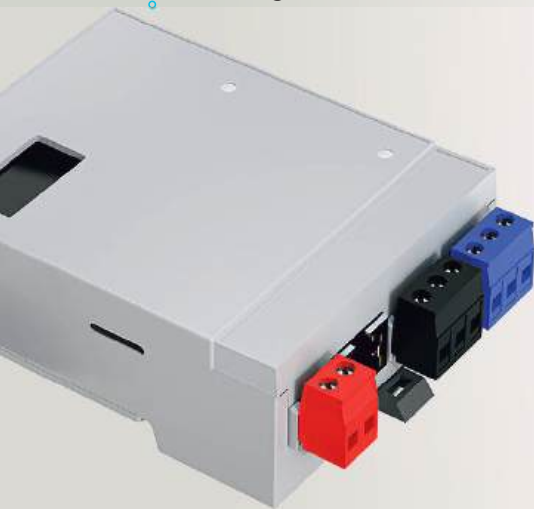

Mini Server

BMS ve VRF Eklenti Bağlatı Noktaları

Tak ve Çalıştır Cihazlar

Kolay Entegrasyon

Dijital Giriş / Çıkış

Çoklu Protokol

Bulut Hizmeti

Sistem Tanımlaması

İç Ünitelerin Tam Kontrolü

Dış Ünitelerin İzlenmesi

Mobil Uygulama Üzerinden Kontrol

İç Ünite için Senaryoları Ayarlayın

Wifi Bağlantıları