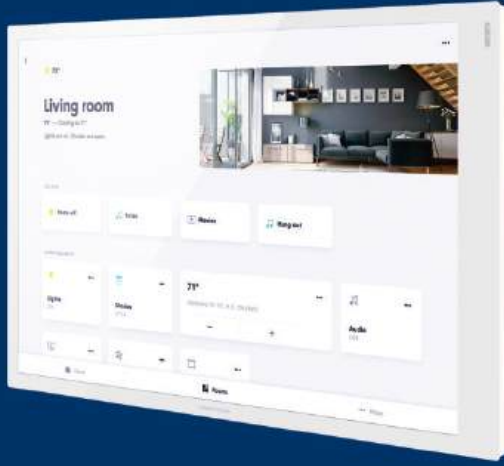

TS-1070 B-S W-S