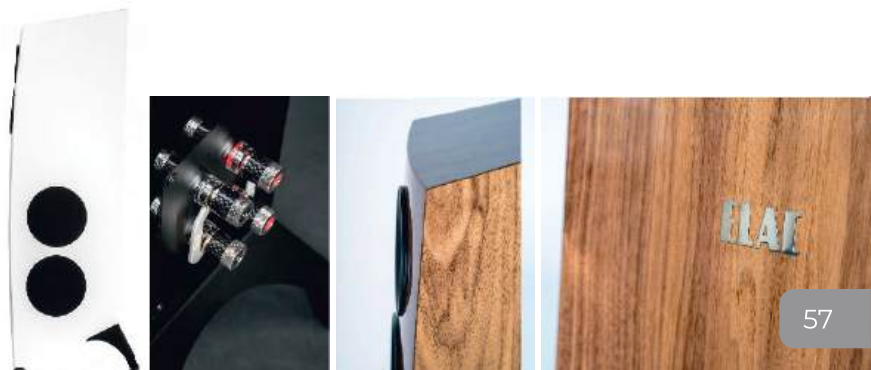

Tasarım Metodolojisi

Şık ve dengeli gövde tasarımı ve Ultra geniş dinamik aralık