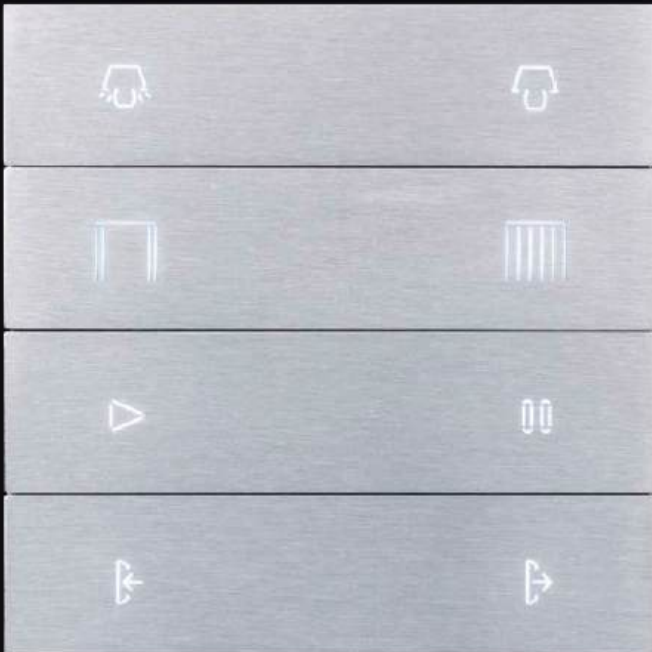

Sezgisel Kullanım Deneyimi

Gömülü sensörler sayesinde kullanıcı yaklaşınca simgeler otomatik olarak aydınlanır ya da ortam ışığına göre loşlaşır. RGB dim edilebilir ve ortam ışığına uyum sağlayan arka ışıklar, kusursuz bir kullanıcı deneyimi sunar.

Sıradan Bir Anahtardan Fazlası

Eclipse Switch, sadece aç/kapa veya dimmer işleviyle sınırlı değildir. Gelişmiş mantık fonksiyonları ve gömülü sensörleriyle çok daha fazlasını sunar. Dahili termostat özelliği sayesinde sıcaklık ve nem sensörleri ile HVAC sistemlerini yönetebilir. Ayrıca, CO₂ sensörü sayesinde ortam hava kalitesini ölçerek KNX sistemi üzerinden otomasyon senaryoları başlatabilir.