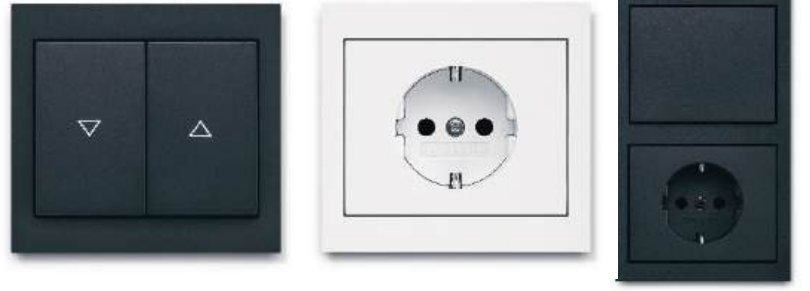

BERKER K.1 SERİSİ

Modern çizgileriyle her iç mekâna uyum sağlar.

Hager'in K Serisi, teknik performansı estetikle buluşturan güçlü ve akıllı çözümler sunar. K.1 ve K.5 alt serileriyle farklı beklentilere cevap veren bu sistemler, yaşam alanlarından ofislere, lüks projelerden standart konutlara kadar geniş bir yelpazede kullanılabilir.

Modüler yapısı sayesinde kolay montaj imkânı sunan K Serisi, hem güvenli hem de düzenli bir elektrik altyapısı sağlar. Dayanıklı malzemesi ve sade tasarımı, kullanım ömrünü uzatırken mekânlara modern bir dokunuş katar.