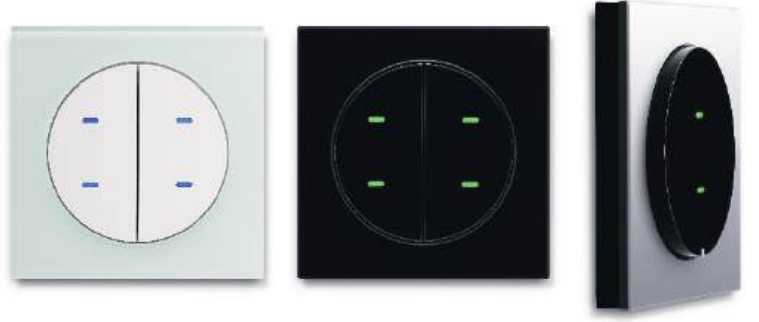

BERKER R.3 SERİSİ

Tasarımda farklılığı ve işlevselliği bir arada arayanlar için.

Berker R.3 serisi, kare çerçeve ile yuvarlak merkez parçaların oluşturduğu çarpıcı zıtlık sayesinde farklı bir estetik anlayış sunar. Bu özgün tasarım, yalnızca tasarım odaklı çözümleri tercih edenleri memnun etmekle kalmaz, aynı zamanda kanal sistemlerinde kullanım için ideal bir çözüm haline gelir.

Seri, 10 mm kalınlığındaki taban yapısıyla sağlam bir konstrüksiyon sunar. Yüzey seçenekleri arasında doğal eloksallı alüminyum, mat paslanmaz çelik, cam veya plastik bulunur. Böylece farklı mimari konseptlere uyum sağlayacak geniş bir tasarım esnekliği elde edilir.